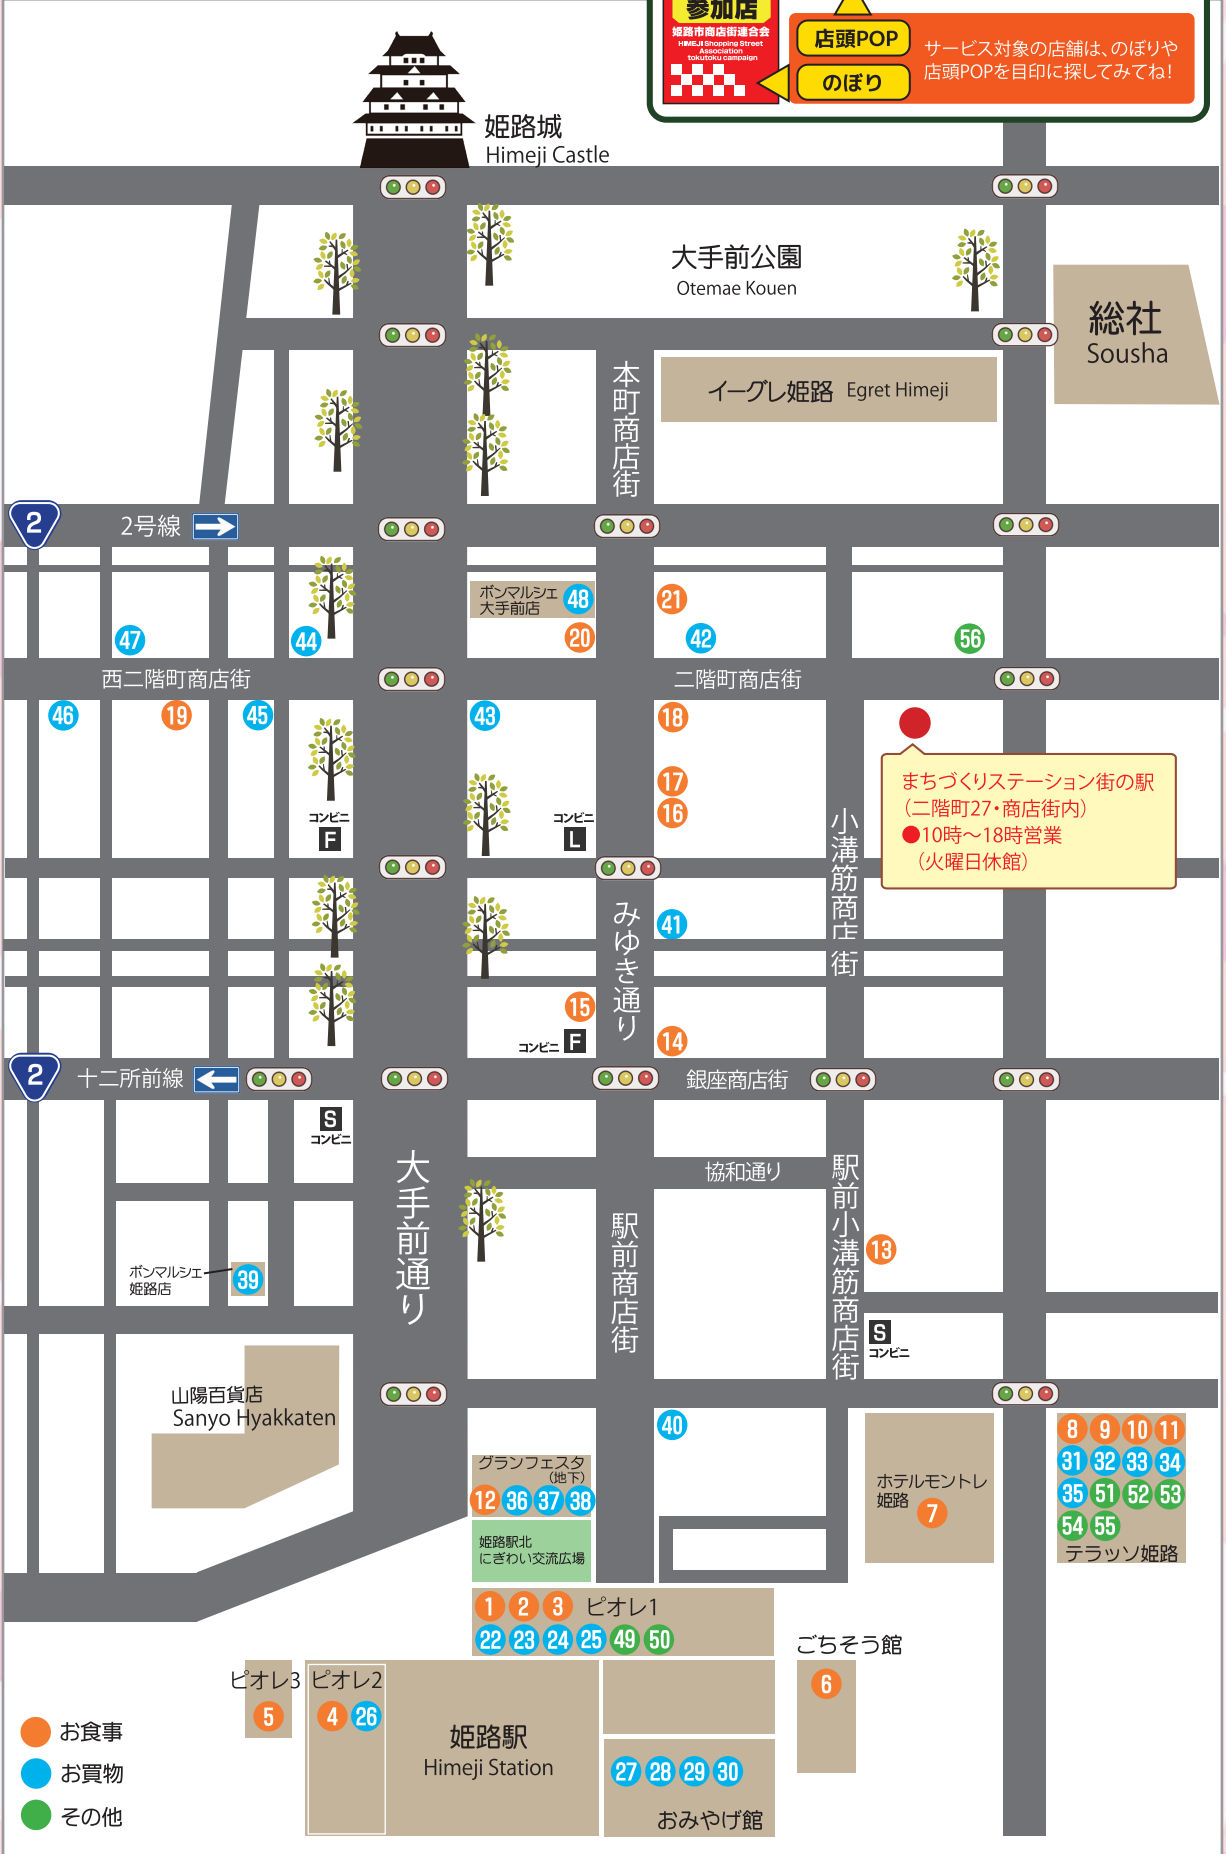

対象店舗

MAP

CHECK!

参加店
姫路市商店街連合会
Himeji Shopping Street
Association
tokotonu campaign

店頭POP
のぼり

サービス対象の店舗は、のぼりや店頭POPを目印に探してみてね!

対象店舗一覧

- 1 ココノハ
- 2 ビビム
- 3 ドラゴンレッドリバー
- 4 おらが蕎麦
- 5 回転寿司 力丸
- 6 丼丼亭
- 7 いきなりステーキ
ホテルモントレ姫路店
- 8 ミスターーナツテラッソ姫路店
- 9 LUANA Hawaiian Cafe
- 10 イタリアンダイニンググリコルド
- 11 大戸屋ごはん処
- 12 えきそばグランフェスタ店
- 13 串かつ専門店 又ぎてや
- 14 おだしとワインとお料理と。motto
- 15 日乃屋カレー 姫路みゆき通り店
- 16 はまもとコーヒー
- 17 ひめじ官兵衛堂
- 18 甘味処鎌倉 姫路城みゆき通り店
- 19 花そば・料理 ゆう
- 20 姫路だんごほっこり餐
- 21 Beef plus
- 22 ナッツダム
- 23 THE KISS
- 24 charmetty by kaede×horai1206
- 25 ビュアトレ
- 26 靴下屋
- 27 伊勢屋本店
- 28 八重垣
- 29 播磨本舗 姫想
- 30 旅路
- 31 メガネスーパー テラッソ姫路店
- 32 Un truc
- 33 エーピーシー・マート テラッソ姫路店
- 34 CoCoRo Plus
- 35 AOKI
- 36 Chéri グランフェスタ店
- 37 伊勢屋本店 グランフェスタ店
- 38 ルック姫路 グランフェスタ店
- 39 ボンマルシェ 姫路店
- 40 メガネスーパー 姫路みゆき通り店
- 41 TUMIKI
- 42 平野時計本店
- 43 中井三成堂
- 44 ベンスポーツ
- 45 カキウチ人形店
- 46 趣味の装いたむら
- 47 伊勢屋本店 西二階町本店
- 48 ボンマルシェ 大手前店
- 49 ミスターミニット
- 50 ホリステックエステノイズ
- 51 癒し家まるあ+plus
- 52 NYNY テラッソ姫路店
- 53 グラピティリサーチ姫路
- 54 みずらば
- 55 アースシネマス姫路
- 56 ニューロン麻雀教室(ビッグドラゴン)

- お食事
- お買物
- その他

ピオレ3 5

ピオレ2 4 26

ピオレ1 1 2 3 22 23 24 25 49 50

姫路駅 Himeji Station

おみやげ館 27 28 29 30

ごちそう館 6

ホテルモントレ 姫路 7

8 9 10 11
31 32 33 34
35 51 52 53
54 55
テラッソ姫路